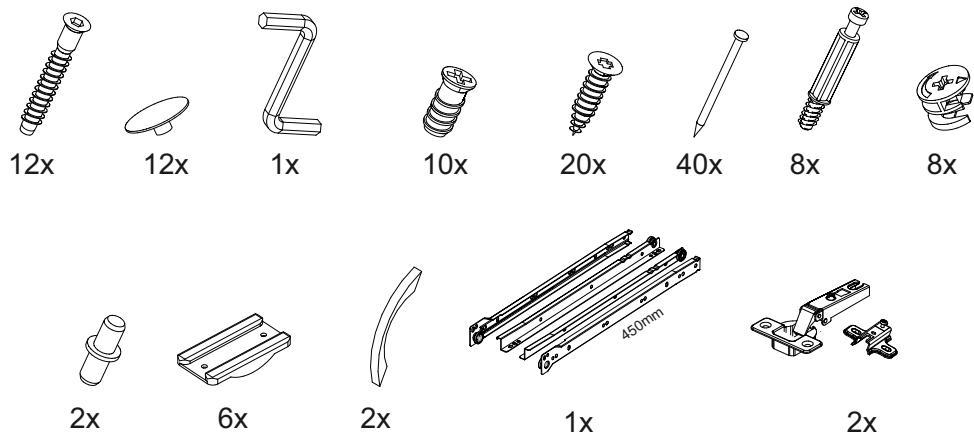

Ронда СТП

1200	750	570

№ дет.	Деталь/Detail	Размер/Size	Кол-во/Quantity	№ упак./№ pack
1	Бок левый/Side left	730x540	1	1/2
2	Бок правый/Side right	730x540	1	1/2
3	Бок/Side	730x540	1	1/2
4	Вязка/Connecting element	368x540	1	1/2
5	Вязка/Connecting element	684x400	1	1/2
6	Крышка/Top	1200x570	1	1/2
7	Задняя стенка ящика/Back side	311x90	1	1/2
8	Бок ящика левый/Side left	450x90	1	1/2
9	Бок ящика правый/Side right	450x90	1	1/2
10	Цоколь/Socle	368x100	1	1/2
11	Фасад/Front	146x396	1	1/2
12	Фасад/Front	480x396	1	1/2
13	Задняя стенка ДВП/Back side	630x395	1	1/2
14	Дно ящика ДВП/Drawer bottom	450x340	1	1/2

16

15

1

2

11

12

5

6