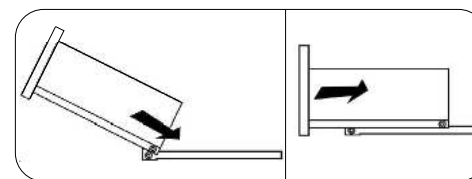

№ дет.	Деталь/Detail	Размер/Size	Кол-во/Quantity	№ упак./№ pack
1	Бок левый/Side left	730x540	1	1/2
2	Бок правый/Side right	730x540	1	1/2
3	Бок/Side	730x540	1	1/2
4	Вязка/Connecting element	368x540	1	1/2
5	Вязка/Connecting element	684x400	1	1/2
6	Крышка/Top	1200x570	1	1/2
7	Задняя стенка ящика/Back side	311x90	1	1/2
8	Бок ящика левый/Side left	450x90	1	1/2
9	Бок ящика правый/Side right	450x90	1	1/2
10	Цоколь/Socle	368x100	1	1/2
11	Фасад/Front	146x396	1	1/2
12	Фасад/Front	480x396	1	1/2
13	Задняя стенка ДВП/Back side	630x395	1	1/2
14	Дно ящика ДВП/Drawer bottom	450x340	1	1/2

16