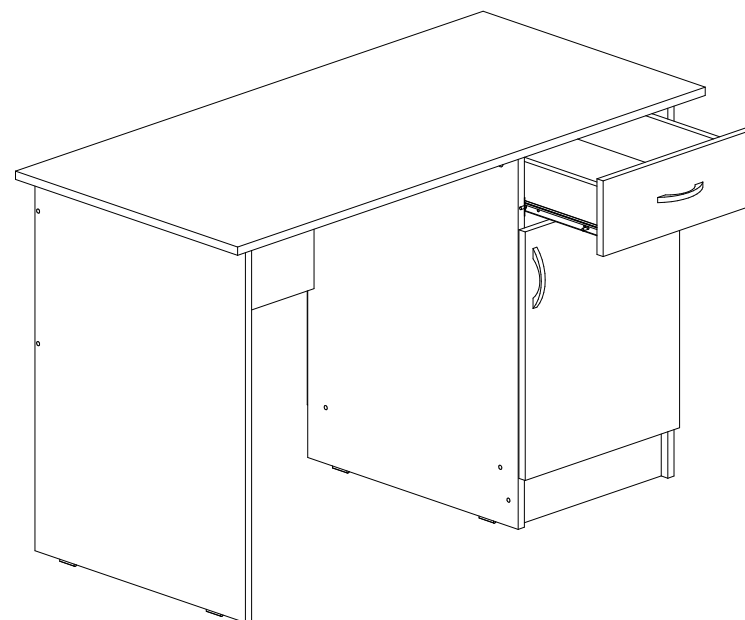

№ дет.	Деталь/Detail	Размер/Size	Кол-во/Quantity	№ упак./№ pack
1	Бок левый/Side left	730x540	1	1/2
2	Бок правый/Side right	730x540	1	1/2
3	Бок/Side	730x540	1	1/2
4	Вязка/Connecting element	368x540	1	1/2
5	Вязка/Connecting element	684x400	1	1/2
6	Крышка/Top	1200x570	1	1/2
7	Задняя стенка ящика/Back side	311x90	1	1/2
8	Бок ящика левый/Side left	450x90	1	1/2
9	Бок ящика правый/Side right	450x90	1	1/2
10	Цоколь/Socle	368x100	1	1/2
11	Фасад/Front	146x396	1	1/2
12	Фасад/Front	480x396	1	1/2
13	Задняя стенка ДВП/Back side	630x395	1	1/2
14	Дно ящика ДВП/Drawer bottom	450x340	1	1/2

16