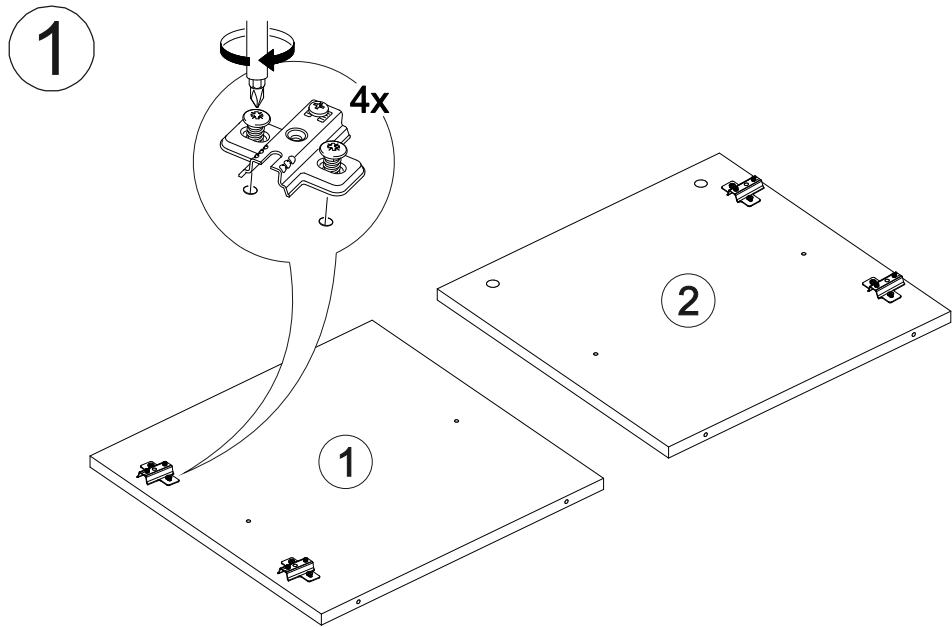

# Вешалка Бостон ВШ-1

1100	2120	450

Доступна сборка на противоположную сторону

В мебельном наборе могут быть конструктивные изменения, не указанные в данной инструкции и не ухудшающие качество изделия

№ дет.	Деталь/Detail	Размер/Size	Кол-во/ Quantity	№ упак./ № pack
1	Бок левый/Side left	424x434	1	1/5
2	Бок правый/Side right	424x434	1	1/5
3	Перегородка/Side	408x434	1	2/5
4	Крышка/Top	1100x450	1	1/5
5	Дно/Bottom	1100x450	1	1/5
6	Бок левый/Side left	414x434	1	1/5
7	Бок правый/Side right	414x434	1	1/5
8	Крышка/Top	500x450	1	2/5
9	Задняя стенка/Back side	424x300	1	2/5
10	Задняя стенка/Back side	1214x500	1	2/5
11	Полка/Shelf	1100x200	1	2/5
12	Вязка/Connecting element	1000x100	1	2/5
13-15	Задняя стенка/Back side	1644x150	3	3/5
16-17	Бок ящика левый/Side left	400x90	2	1/5
18-19	Бок ящика правый/Side right	400x90	2	1/5
20-21	Задняя стенка ящика/Back side	411x90	2	1/5
22-23	Дно ящика ЛДВП/Drawer bottom	442x400	2	2/5
24-25	Полка/Shelf	376x384	2	1/5
26	Задняя стенка ЛДВП/Back side	450x795	1	1/5
27	Задняя стенка ЛДВП/Back side	382x400	1	1/5
28-29	Фасад/Front	418x396	2	2/5
30-31	Фасад/Front	203x496	2	2/5
32	Панель/Panel	200x550	1	2/5
33	Зеркало/Mirror	1000x400	1	4/5
34-35	Планка/Plank	468x80	2	2/5
36-37	Планка/Plank	768x80	2	2/5