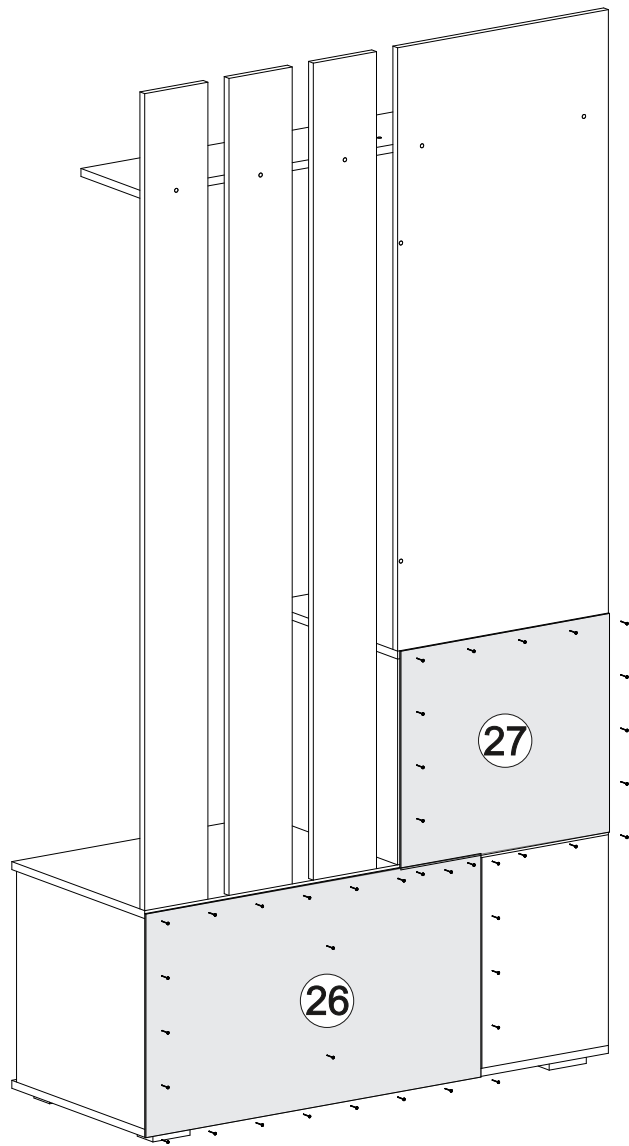

# Вешалка Бостон ВШ-1

1100	2120	450

Доступна сборка на противоположную сторону

В мебельном наборе могут быть конструктивные изменения, не указанные в данной инструкции и не ухудшающие качество изделия

№ дет.	Деталь/Detail	Размер/Size	Кол-во/ Quantity	№ упак./ № pack
1	Бок левый/Side left	424x434	1	1/5
2	Бок правый/Side right	424x434	1	1/5
3	Перегородка/Side	408x434	1	2/5
4	Крышка/Top	1100x450	1	1/5
5	Дно/Bottom	1100x450	1	1/5
6	Бок левый/Side left	414x434	1	1/5
7	Бок правый/Side right	414x434	1	1/5
8	Крышка/Top	500x450	1	2/5
9	Задняя стенка/Back side	424x300	1	2/5
10	Задняя стенка/Back side	1214x500	1	2/5
11	Полка/Shelf	1100x200	1	2/5
12	Вязка/Connecting element	1000x100	1	2/5
13-15	Задняя стенка/Back side	1644x150	3	3/5
16-17	Бок ящика левый/Side left	400x90	2	1/5
18-19	Бок ящика правый/Side right	400x90	2	1/5
20-21	Задняя стенка ящика/Back side	411x90	2	1/5
22-23	Дно ящика ЛДВП/Drawer bottom	442x400	2	2/5
24-25	Полка/Shelf	376x384	2	1/5
26	Задняя стенка ЛДВП/Back side	450x795	1	1/5
27	Задняя стенка ЛДВП/Back side	382x400	1	1/5
28-29	Фасад/Front	418x396	2	2/5
30-31	Фасад/Front	203x496	2	2/5
32	Панель/Panel	200x550	1	2/5
33	Зеркало/Mirror	1000x400	1	4/5
34-35	Планка/Plank	468x80	2	2/5
36-37	Планка/Plank	768x80	2	2/5

16

15

11

12

13

14