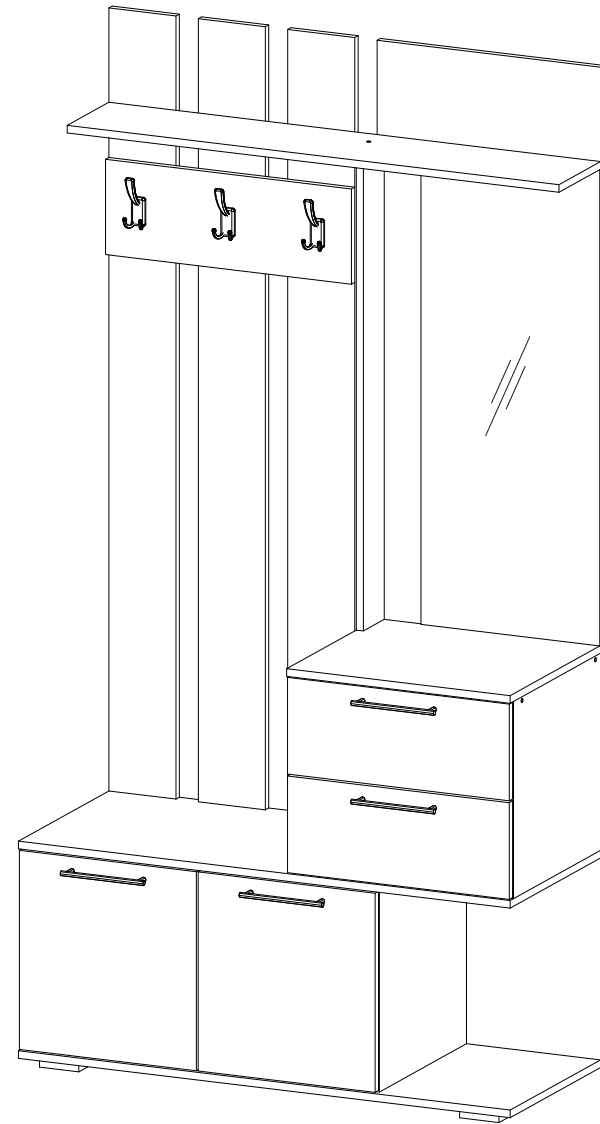

# Вешалка Бостон ВШ-1

1100	2120	450

Доступна сборка на противоположную сторону

В мебельном наборе могут быть конструктивные изменения, не указанные в данной инструкции и не ухудшающие качество изделия

№ дет.	Деталь/Detail	Размер/Size	Кол-во/ Quantity	№ упак./ № pack
1	Бок левый/Side left	424x434	1	1/5
2	Бок правый/Side right	424x434	1	1/5
3	Перегородка/Side	408x434	1	2/5
4	Крышка/Top	1100x450	1	1/5
5	Дно/Bottom	1100x450	1	1/5
6	Бок левый/Side left	414x434	1	1/5
7	Бок правый/Side right	414x434	1	1/5
8	Крышка/Top	500x450	1	2/5
9	Задняя стенка/Back side	424x300	1	2/5
10	Задняя стенка/Back side	1214x500	1	2/5
11	Полка/Shelf	1100x200	1	2/5
12	Вязка/Connecting element	1000x100	1	2/5
13-15	Задняя стенка/Back side	1644x150	3	3/5
16-17	Бок ящика левый/Side left	400x90	2	1/5
18-19	Бок ящика правый/Side right	400x90	2	1/5
20-21	Задняя стенка ящика/Back side	411x90	2	1/5
22-23	Дно ящика ЛДВП/Drawer bottom	442x400	2	2/5
24-25	Полка/Shelf	376x384	2	1/5
26	Задняя стенка ЛДВП/Back side	450x795	1	1/5
27	Задняя стенка ЛДВП/Back side	382x400	1	1/5
28-29	Фасад/Front	418x396	2	2/5
30-31	Фасад/Front	203x496	2	2/5
32	Панель/Panel	200x550	1	2/5
33	Зеркало/Mirror	1000x400	1	4/5
34-35	Планка/Plank	468x80	2	2/5
36-37	Планка/Plank	768x80	2	2/5