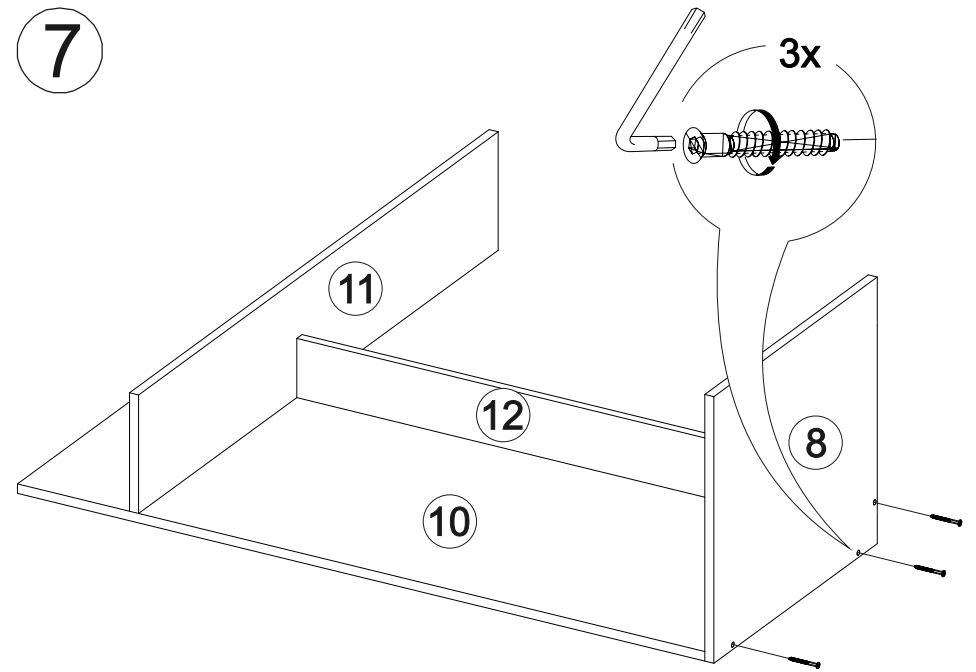

# Вешалка Бостон ВШ-1

1100	2120	450

Доступна сборка на противоположную сторону

В мебельном наборе могут быть конструктивные изменения, не указанные в данной инструкции и не ухудшающие качество изделия

№ дет.	Деталь/Detail	Размер/Size	Кол-во/ Quantity	№ упак./ № pack
1	Бок левый/Side left	424x434	1	1/5
2	Бок правый/Side right	424x434	1	1/5
3	Перегородка/Side	408x434	1	2/5
4	Крышка/Top	1100x450	1	1/5
5	Дно/Bottom	1100x450	1	1/5
6	Бок левый/Side left	414x434	1	1/5
7	Бок правый/Side right	414x434	1	1/5
8	Крышка/Top	500x450	1	2/5
9	Задняя стенка/Back side	424x300	1	2/5
10	Задняя стенка/Back side	1214x500	1	2/5
11	Полка/Shelf	1100x200	1	2/5
12	Вязка/Connecting element	1000x100	1	2/5
13-15	Задняя стенка/Back side	1644x150	3	3/5
16-17	Бок ящика левый/Side left	400x90	2	1/5
18-19	Бок ящика правый/Side right	400x90	2	1/5
20-21	Задняя стенка ящика/Back side	411x90	2	1/5
22-23	Дно ящика ЛДВП/Drawer bottom	442x400	2	2/5
24-25	Полка/Shelf	376x384	2	1/5
26	Задняя стенка ЛДВП/Back side	450x795	1	1/5
27	Задняя стенка ЛДВП/Back side	382x400	1	1/5
28-29	Фасад/Front	418x396	2	2/5
30-31	Фасад/Front	203x496	2	2/5
32	Панель/Panel	200x550	1	2/5
33	Зеркало/Mirror	1000x400	1	4/5
34-35	Планка/Plank	468x80	2	2/5
36-37	Планка/Plank	768x80	2	2/5

19

20

17

18

7

8

9

10