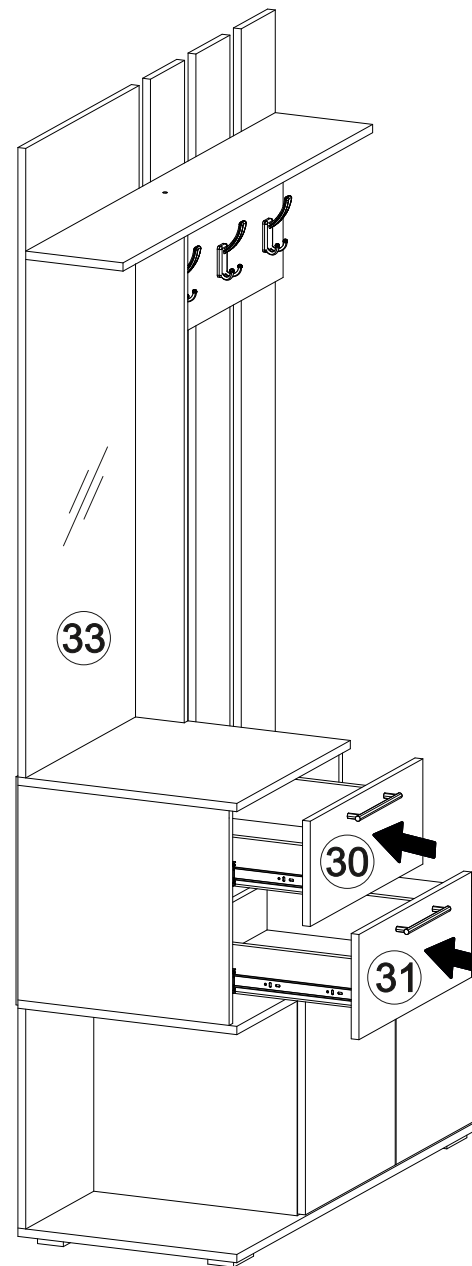

# Вешалка Бостон ВШ-1

1100	2120	450

Доступна сборка на противоположную сторону

В мебельном наборе могут быть конструктивные изменения, не указанные в данной инструкции и не ухудшающие качество изделия

№ дет.	Деталь/Detail	Размер/Size	Кол-во/ Quantity	№ упак./ № pack
1	Бок левый/Side left	424x434	1	1/5
2	Бок правый/Side right	424x434	1	1/5
3	Перегородка/Side	408x434	1	2/5
4	Крышка/Top	1100x450	1	1/5
5	Дно/Bottom	1100x450	1	1/5
6	Бок левый/Side left	414x434	1	1/5
7	Бок правый/Side right	414x434	1	1/5
8	Крышка/Top	500x450	1	2/5
9	Задняя стенка/Back side	424x300	1	2/5
10	Задняя стенка/Back side	1214x500	1	2/5
11	Полка/Shelf	1100x200	1	2/5
12	Вязка/Connecting element	1000x100	1	2/5
13-15	Задняя стенка/Back side	1644x150	3	3/5
16-17	Бок ящика левый/Side left	400x90	2	1/5
18-19	Бок ящика правый/Side right	400x90	2	1/5
20-21	Задняя стенка ящика/Back side	411x90	2	1/5
22-23	Дно ящика ЛДВП/Drawer bottom	442x400	2	2/5
24-25	Полка/Shelf	376x384	2	1/5
26	Задняя стенка ЛДВП/Back side	450x795	1	1/5
27	Задняя стенка ЛДВП/Back side	382x400	1	1/5
28-29	Фасад/Front	418x396	2	2/5
30-31	Фасад/Front	203x496	2	2/5
32	Панель/Panel	200x550	1	2/5
33	Зеркало/Mirror	1000x400	1	4/5
34-35	Планка/Plank	468x80	2	2/5
36-37	Планка/Plank	768x80	2	2/5

23

**Внимание!** Монтаж зеркал/стекел к фасадам производится самостоятельно на двусторонний скотч и/или кляймеры ОБЯЗАТЕЛЬНО для крепления необходимо использовать монтажный клей «жидкие гвозди»

21

22

3

4

5

6