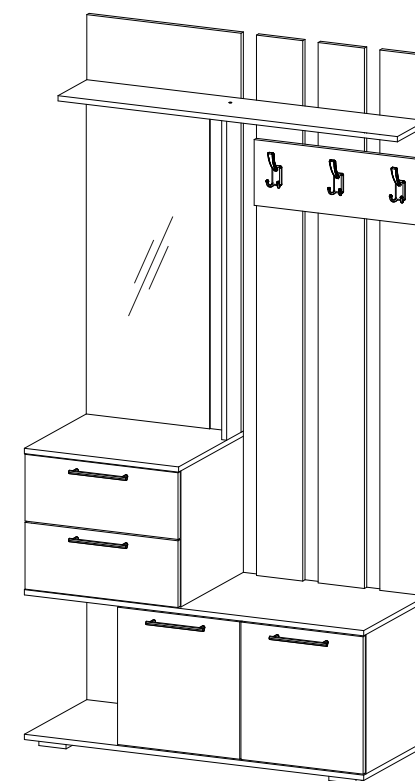

# Вешалка Бостон ВШ-1

1100	2120	450

Доступна сборка на противоположную сторону

В мебельном наборе могут быть конструктивные изменения, не указанные в данной инструкции и не ухудшающие качество изделия

№ дет.	Деталь/Detail	Размер/Size	Кол-во/ Quantity	№ упак./ № pack
1	Бок левый/Side left	424x434	1	1/5
2	Бок правый/Side right	424x434	1	1/5
3	Перегородка/Side	408x434	1	2/5
4	Крышка/Top	1100x450	1	1/5
5	Дно/Bottom	1100x450	1	1/5
6	Бок левый/Side left	414x434	1	1/5
7	Бок правый/Side right	414x434	1	1/5
8	Крышка/Top	500x450	1	2/5
9	Задняя стенка/Back side	424x300	1	2/5
10	Задняя стенка/Back side	1214x500	1	2/5
11	Полка/Shelf	1100x200	1	2/5
12	Вязка/Connecting element	1000x100	1	2/5
13-15	Задняя стенка/Back side	1644x150	3	3/5
16-17	Бок ящика левый/Side left	400x90	2	1/5
18-19	Бок ящика правый/Side right	400x90	2	1/5
20-21	Задняя стенка ящика/Back side	411x90	2	1/5
22-23	Дно ящика ЛДВП/Drawer bottom	442x400	2	2/5
24-25	Полка/Shelf	376x384	2	1/5
26	Задняя стенка ЛДВП/Back side	450x795	1	1/5
27	Задняя стенка ЛДВП/Back side	382x400	1	1/5
28-29	Фасад/Front	418x396	2	2/5
30-31	Фасад/Front	203x496	2	2/5
32	Панель/Panel	200x550	1	2/5
33	Зеркало/Mirror	1000x400	1	4/5
34-35	Планка/Plank	468x80	2	2/5
36-37	Планка/Plank	768x80	2	2/5