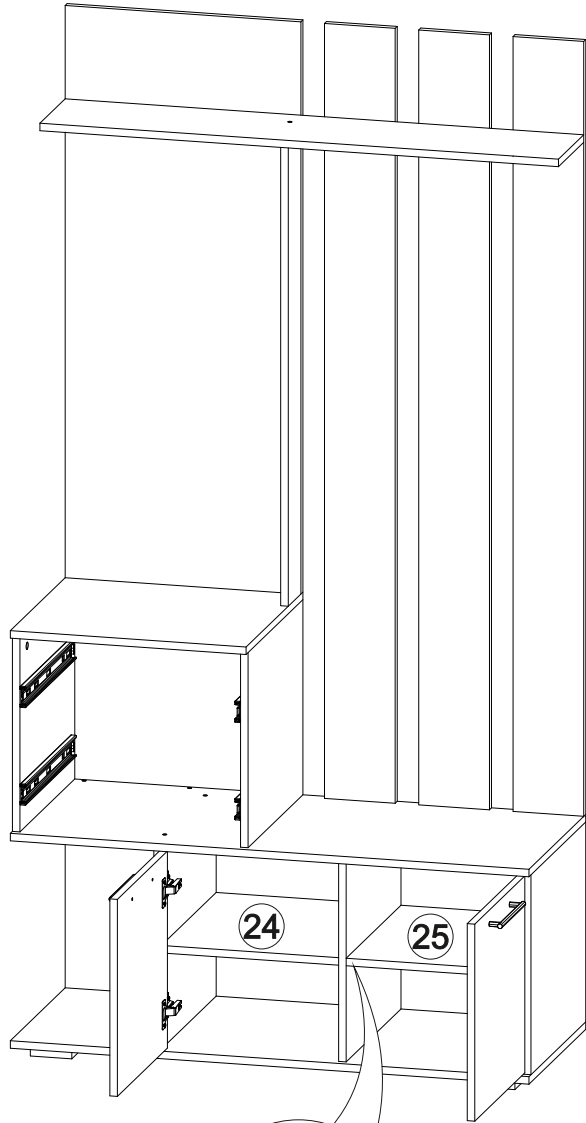

# Вешалка Бостон ВШ-1

1100	2120	450

Доступна сборка на противоположную сторону

В мебельном наборе могут быть конструктивные изменения, не указанные в данной инструкции и не ухудшающие качество изделия

№ дет.	Деталь/Detail	Размер/Size	Кол-во/ Quantity	№ упак./ № pack
1	Бок левый/Side left	424x434	1	1/5
2	Бок правый/Side right	424x434	1	1/5
3	Перегородка/Side	408x434	1	2/5
4	Крышка/Top	1100x450	1	1/5
5	Дно/Bottom	1100x450	1	1/5
6	Бок левый/Side left	414x434	1	1/5
7	Бок правый/Side right	414x434	1	1/5
8	Крышка/Top	500x450	1	2/5
9	Задняя стенка/Back side	424x300	1	2/5
10	Задняя стенка/Back side	1214x500	1	2/5
11	Полка/Shelf	1100x200	1	2/5
12	Вязка/Connecting element	1000x100	1	2/5
13-15	Задняя стенка/Back side	1644x150	3	3/5
16-17	Бок ящика левый/Side left	400x90	2	1/5
18-19	Бок ящика правый/Side right	400x90	2	1/5
20-21	Задняя стенка ящика/Back side	411x90	2	1/5
22-23	Дно ящика ЛДВП/Drawer bottom	442x400	2	2/5
24-25	Полка/Shelf	376x384	2	1/5
26	Задняя стенка ЛДВП/Back side	450x795	1	1/5
27	Задняя стенка ЛДВП/Back side	382x400	1	1/5
28-29	Фасад/Front	418x396	2	2/5
30-31	Фасад/Front	203x496	2	2/5
32	Панель/Panel	200x550	1	2/5
33	Зеркало/Mirror	1000x400	1	4/5
34-35	Планка/Plank	468x80	2	2/5
36-37	Планка/Plank	768x80	2	2/5

19

20

17

18

7

8

9

10

16

15

11

12

13

14