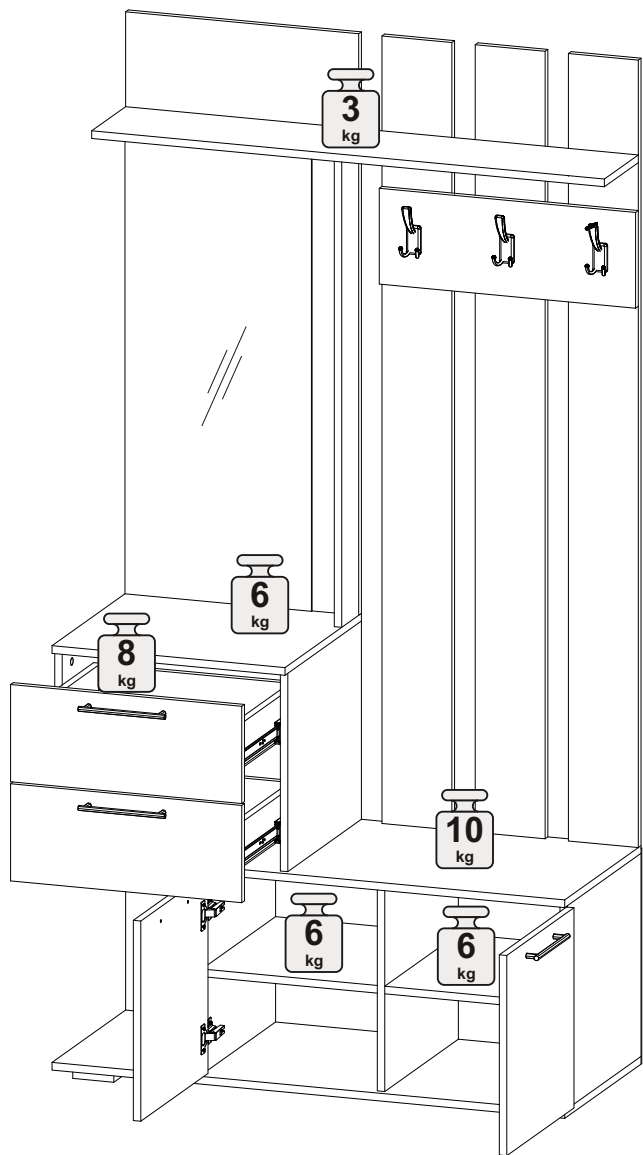

# Вешалка Бостон ВШ-1

1100	2120	450

Доступна сборка на противоположную сторону

В мебельном наборе могут быть конструктивные изменения, не указанные в данной инструкции и не ухудшающие качество изделия

№ дет.	Деталь/Detail	Размер/Size	Кол-во/ Quantity	№ упак./ № pack
1	Бок левый/Side left	424x434	1	1/5
2	Бок правый/Side right	424x434	1	1/5
3	Перегородка/Side	408x434	1	2/5
4	Крышка/Top	1100x450	1	1/5
5	Дно/Bottom	1100x450	1	1/5
6	Бок левый/Side left	414x434	1	1/5
7	Бок правый/Side right	414x434	1	1/5
8	Крышка/Top	500x450	1	2/5
9	Задняя стенка/Back side	424x300	1	2/5
10	Задняя стенка/Back side	1214x500	1	2/5
11	Полка/Shelf	1100x200	1	2/5
12	Вязка/Connecting element	1000x100	1	2/5
13-15	Задняя стенка/Back side	1644x150	3	3/5
16-17	Бок ящика левый/Side left	400x90	2	1/5
18-19	Бок ящика правый/Side right	400x90	2	1/5
20-21	Задняя стенка ящика/Back side	411x90	2	1/5
22-23	Дно ящика ЛДВП/Drawer bottom	442x400	2	2/5
24-25	Полка/Shelf	376x384	2	1/5
26	Задняя стенка ЛДВП/Back side	450x795	1	1/5
27	Задняя стенка ЛДВП/Back side	382x400	1	1/5
28-29	Фасад/Front	418x396	2	2/5
30-31	Фасад/Front	203x496	2	2/5
32	Панель/Panel	200x550	1	2/5
33	Зеркало/Mirror	1000x400	1	4/5
34-35	Планка/Plank	468x80	2	2/5
36-37	Планка/Plank	768x80	2	2/5