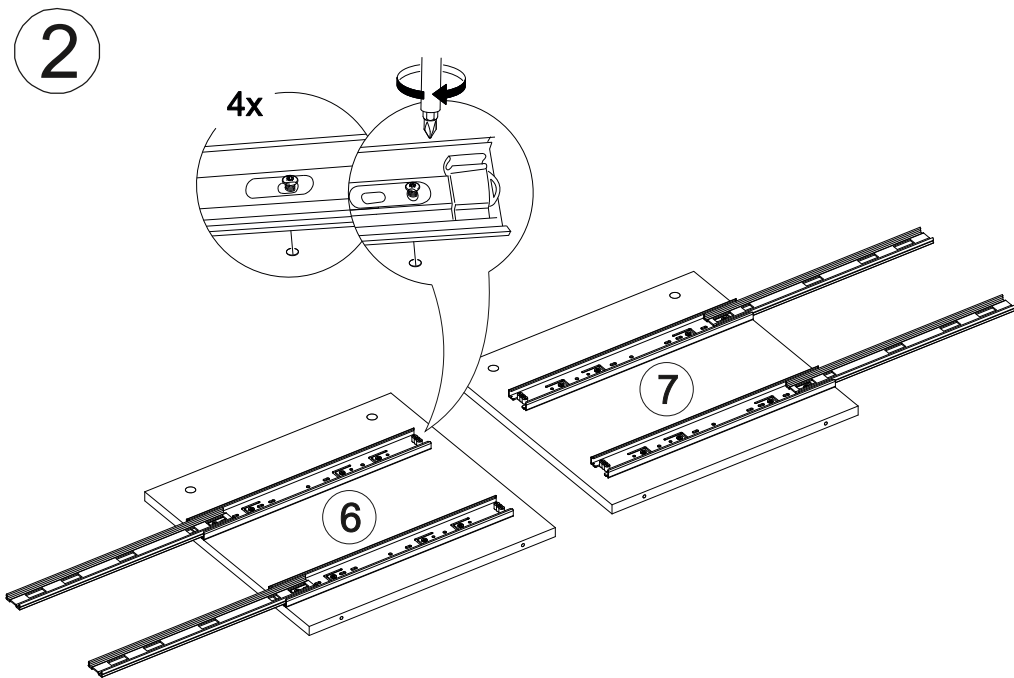

# Вешалка Бостон ВШ-1

1100	2120	450

Доступна сборка на противоположную сторону

В мебельном наборе могут быть конструктивные изменения, не указанные в данной инструкции и не ухудшающие качество изделия

№ дет.	Деталь/Detail	Размер/Size	Кол-во/ Quantity	№ упак./ № pack
1	Бок левый/Side left	424x434	1	1/5
2	Бок правый/Side right	424x434	1	1/5
3	Перегородка/Side	408x434	1	2/5
4	Крышка/Top	1100x450	1	1/5
5	Дно/Bottom	1100x450	1	1/5
6	Бок левый/Side left	414x434	1	1/5
7	Бок правый/Side right	414x434	1	1/5
8	Крышка/Top	500x450	1	2/5
9	Задняя стенка/Back side	424x300	1	2/5
10	Задняя стенка/Back side	1214x500	1	2/5
11	Полка/Shelf	1100x200	1	2/5
12	Вязка/Connecting element	1000x100	1	2/5
13-15	Задняя стенка/Back side	1644x150	3	3/5
16-17	Бок ящика левый/Side left	400x90	2	1/5
18-19	Бок ящика правый/Side right	400x90	2	1/5
20-21	Задняя стенка ящика/Back side	411x90	2	1/5
22-23	Дно ящика ЛДВП/Drawer bottom	442x400	2	2/5
24-25	Полка/Shelf	376x384	2	1/5
26	Задняя стенка ЛДВП/Back side	450x795	1	1/5
27	Задняя стенка ЛДВП/Back side	382x400	1	1/5
28-29	Фасад/Front	418x396	2	2/5
30-31	Фасад/Front	203x496	2	2/5
32	Панель/Panel	200x550	1	2/5
33	Зеркало/Mirror	1000x400	1	4/5
34-35	Планка/Plank	468x80	2	2/5
36-37	Планка/Plank	768x80	2	2/5