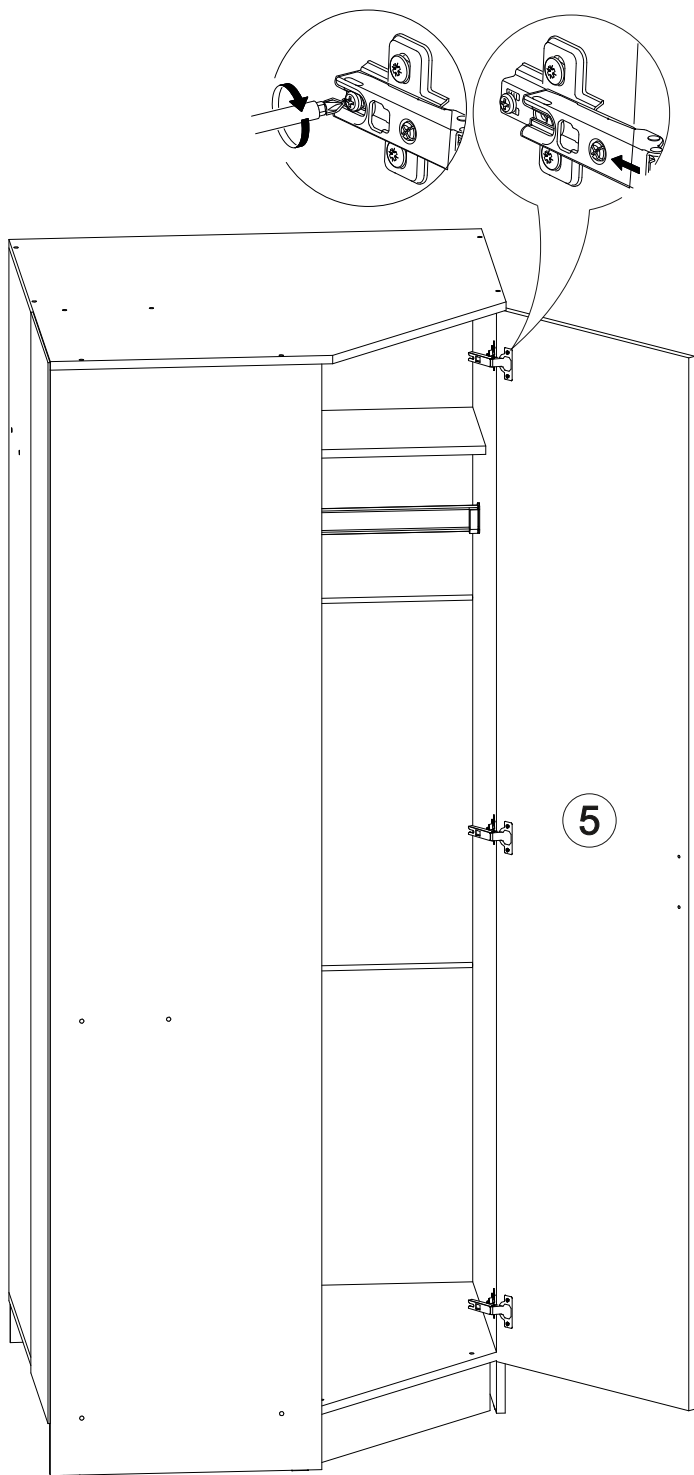

Ронда ШКУ

		
870	2120	870

12

11

№ дет.	Деталь/Detail	Размер/Size	Кол-во/ Quantity	№ упак./ № pack
1	Бок левый/Side left	2100x500	1	1/3
2	Бок правый/Side right	2100x500	1	1/3
3	Перегородка/Side middle	1984x500	1	1/3
4	Перегородка/Side middle	1984x276	1	1/3
5	Фасад/Front	2000x496	1	1/3
6	Задняя стенка ДВП/Back side	2015x360	1	1/3
7	Крышка/Top	870x870	1	2/3
8	Вязка/Connecting element	854x854	1	2/3
9-10	Цоколь/Socle	520x100	2	2/3
11	Вязка/Connecting element	838x276	1	2/3
12	Вязка/Connecting element	338x276	1	2/3
13-15	Полка/Shelf	338x276	3	2/3
16-18	Задняя стенка ДВП/Back side	865x697	3	2/3
19-20	Соединитель ДВП/Connector	837	2	2/3
21	Труба овальная/Oval tube	833	1	2/3