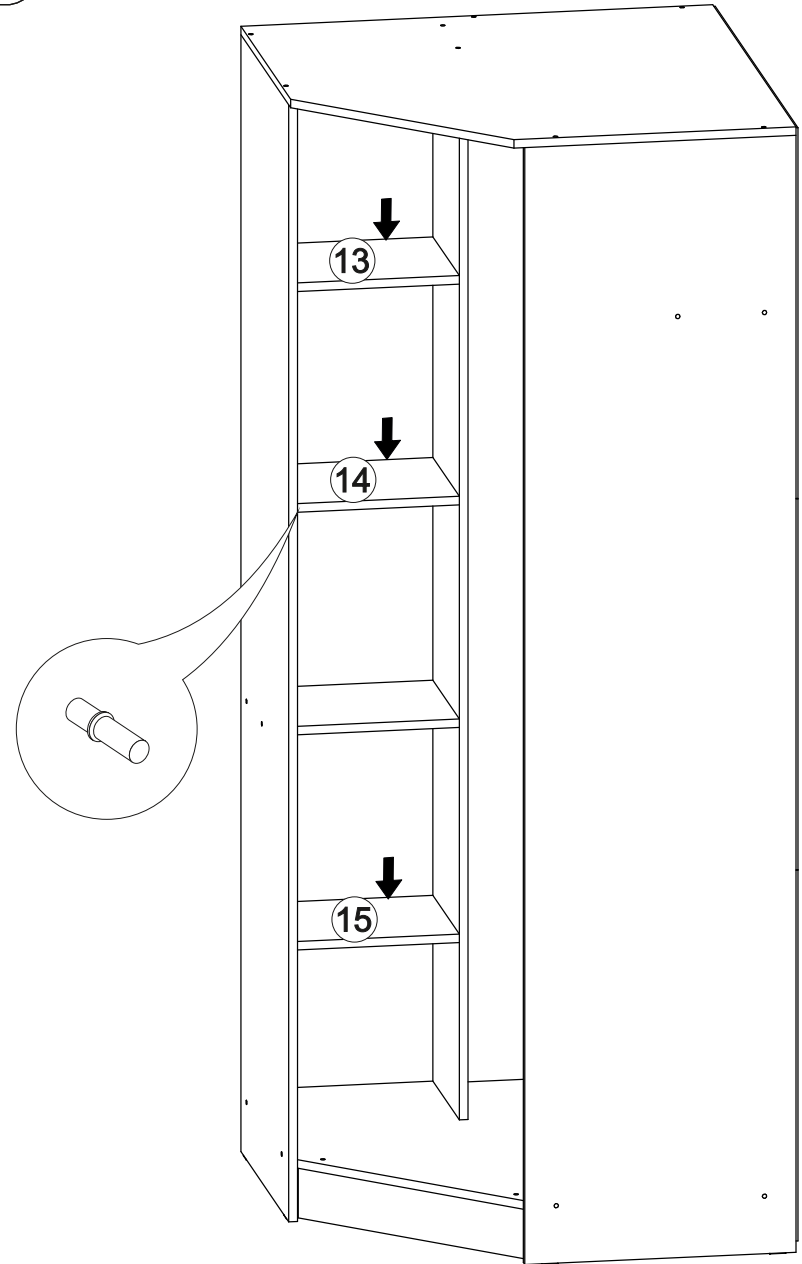

Ронда ШКУ

		
870	2120	870

12

11

№ дет.	Деталь/Detail	Размер/Size	Кол-во/ Quantity	№ упак./ № pack
1	Бок левый/Side left	2100x500	1	1/3
2	Бок правый/Side right	2100x500	1	1/3
3	Перегородка/Side middle	1984x500	1	1/3
4	Перегородка/Side middle	1984x276	1	1/3
5	Фасад/Front	2000x496	1	1/3
6	Задняя стенка ДВП/Back side	2015x360	1	1/3
7	Крышка/Top	870x870	1	2/3
8	Вязка/Connecting element	854x854	1	2/3
9-10	Цоколь/Socle	520x100	2	2/3
11	Вязка/Connecting element	838x276	1	2/3
12	Вязка/Connecting element	338x276	1	2/3
13-15	Полка/Shelf	338x276	3	2/3
16-18	Задняя стенка ДВП/Back side	865x697	3	2/3
19-20	Соединитель ДВП/Connector	837	2	2/3
21	Труба овальная/Oval tube	833	1	2/3

1

2

10

9

3

4