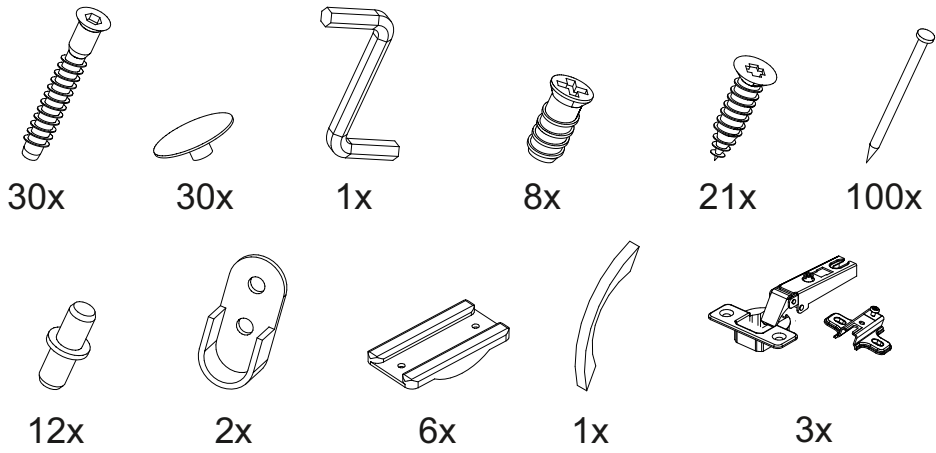

Ронда ШКУ

		
870	2120	870

12

11

№ дет.	Деталь/Detail	Размер/Size	Кол-во/ Quantity	№ упак./ № pack
1	Бок левый/Side left	2100x500	1	1/3
2	Бок правый/Side right	2100x500	1	1/3
3	Перегородка/Side middle	1984x500	1	1/3
4	Перегородка/Side middle	1984x276	1	1/3
5	Фасад/Front	2000x496	1	1/3
6	Задняя стенка ДВП/Back side	2015x360	1	1/3
7	Крышка/Top	870x870	1	2/3
8	Вязка/Connecting element	854x854	1	2/3
9-10	Цоколь/Socle	520x100	2	2/3
11	Вязка/Connecting element	838x276	1	2/3
12	Вязка/Connecting element	338x276	1	2/3
13-15	Полка/Shelf	338x276	3	2/3
16-18	Задняя стенка ДВП/Back side	865x697	3	2/3
19-20	Соединитель ДВП/Connector	837	2	2/3
21	Труба овальная/Oval tube	833	1	2/3

1

2

10

9

3

4