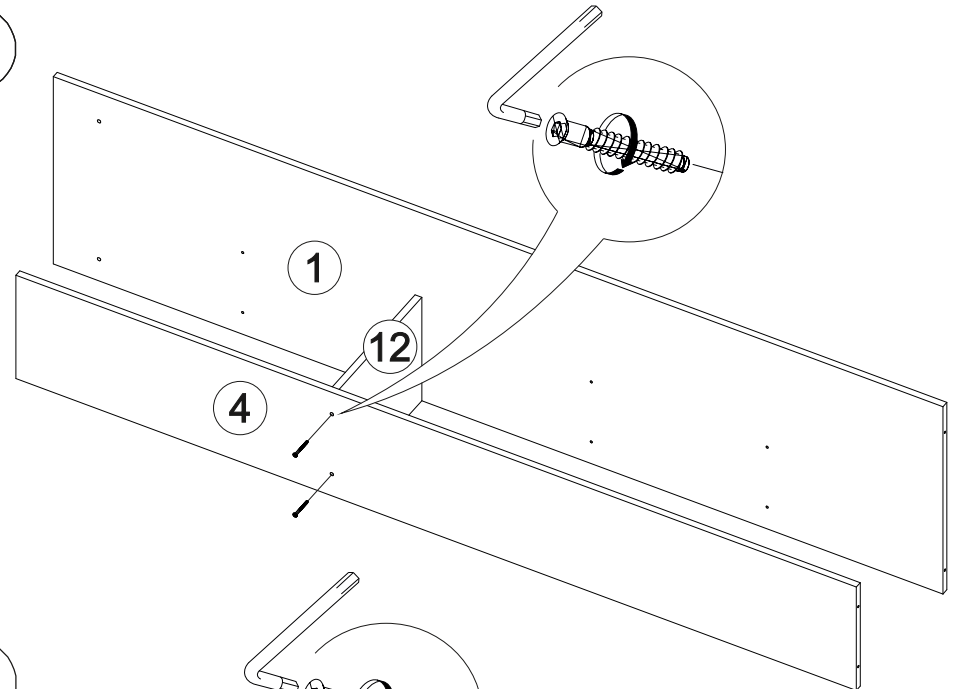

Ронда ШКУ

		
870	2120	870

12

11

№ дет.	Деталь/Detail	Размер/Size	Кол-во/ Quantity	№ упак./ № pack
1	Бок левый/Side left	2100x500	1	1/3
2	Бок правый/Side right	2100x500	1	1/3
3	Перегородка/Side middle	1984x500	1	1/3
4	Перегородка/Side middle	1984x276	1	1/3
5	Фасад/Front	2000x496	1	1/3
6	Задняя стенка ДВП/Back side	2015x360	1	1/3
7	Крышка/Top	870x870	1	2/3
8	Вязка/Connecting element	854x854	1	2/3
9-10	Цоколь/Socle	520x100	2	2/3
11	Вязка/Connecting element	838x276	1	2/3
12	Вязка/Connecting element	338x276	1	2/3
13-15	Полка/Shelf	338x276	3	2/3
16-18	Задняя стенка ДВП/Back side	865x697	3	2/3
19-20	Соединитель ДВП/Connector	837	2	2/3
21	Труба овальная/Oval tube	833	1	2/3

1

2

10

9

3

4