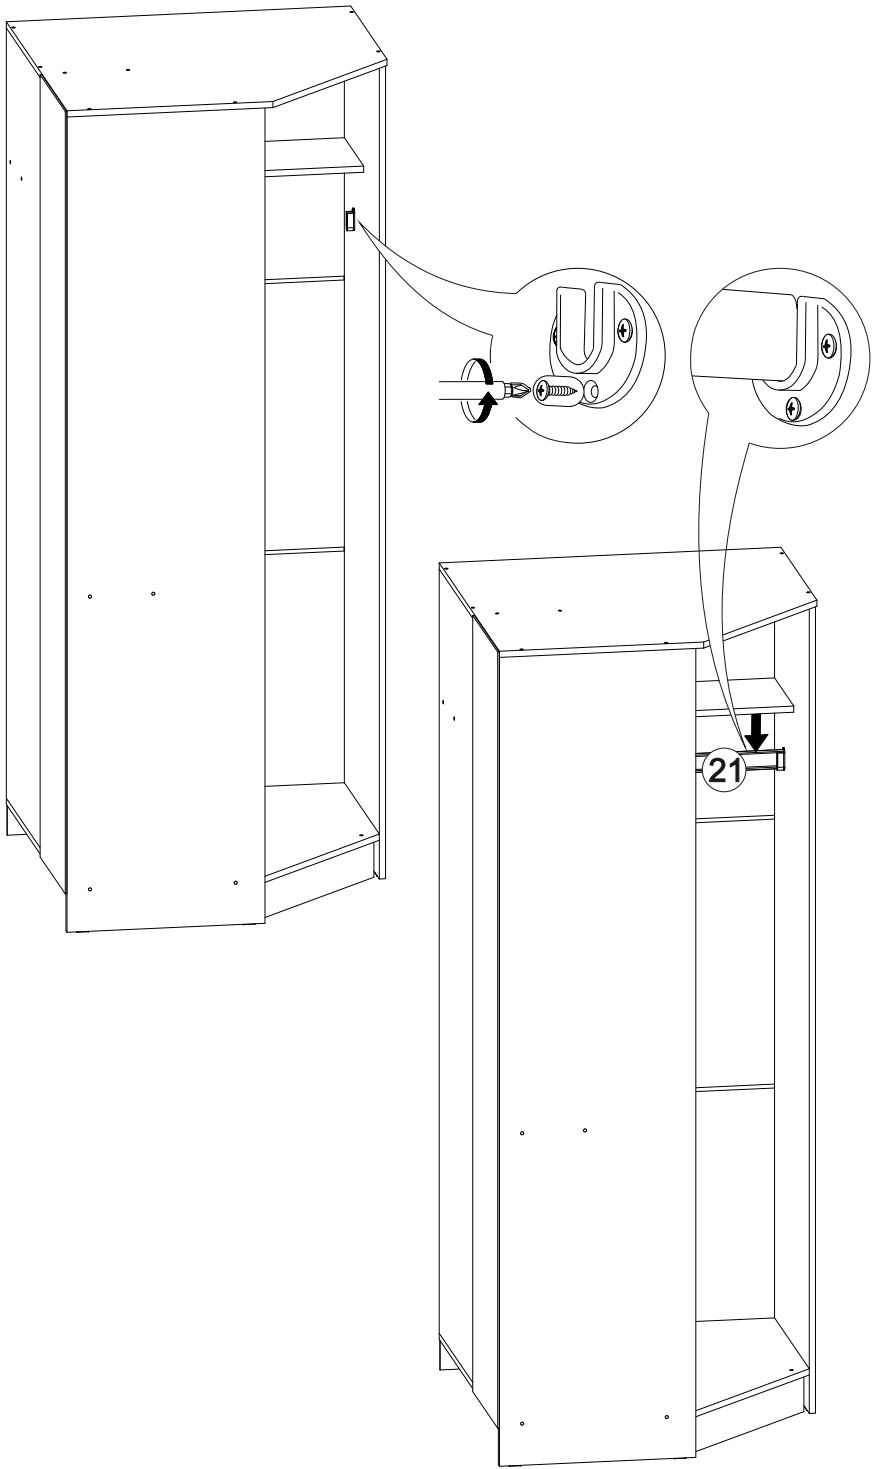

Ронда ШКУ

		
870	2120	870

12

11

№ дет.	Деталь/Detail	Размер/Size	Кол-во/ Quantity	№ упак./ № pack
1	Бок левый/Side left	2100x500	1	1/3
2	Бок правый/Side right	2100x500	1	1/3
3	Перегородка/Side middle	1984x500	1	1/3
4	Перегородка/Side middle	1984x276	1	1/3
5	Фасад/Front	2000x496	1	1/3
6	Задняя стенка ДВП/Back side	2015x360	1	1/3
7	Крышка/Top	870x870	1	2/3
8	Вязка/Connecting element	854x854	1	2/3
9-10	Цоколь/Socle	520x100	2	2/3
11	Вязка/Connecting element	838x276	1	2/3
12	Вязка/Connecting element	338x276	1	2/3
13-15	Полка/Shelf	338x276	3	2/3
16-18	Задняя стенка ДВП/Back side	865x697	3	2/3
19-20	Соединитель ДВП/Connector	837	2	2/3
21	Труба овальная/Oval tube	833	1	2/3

1

2

10

9

3

4