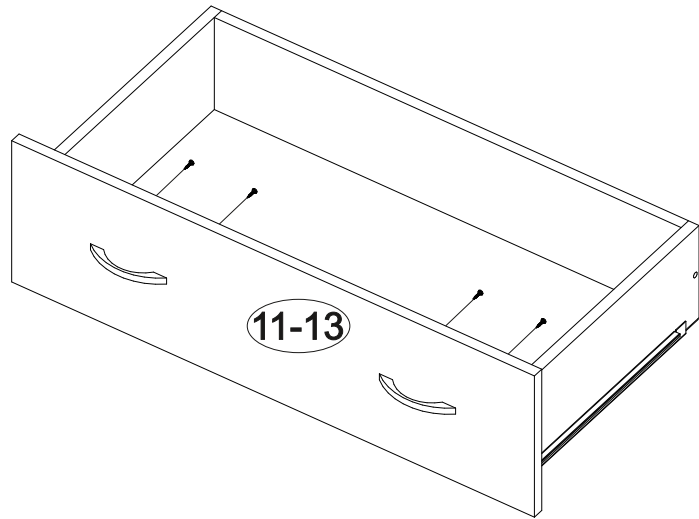

## Ронда КМ-02

800	820	420

№ дет.	Деталь/Detail	Размер/Size	Кол-во/ Quantity	№ упак./ № pack
1	Бок левый/Side left	800x400	1	1/2
2	Бок правый/Side right	800x400	1	1/2
3	Крышка/Top	800x420	1	1/2
4-5	Цоколь/Socle	768x110	2	1/2
6-7	Задняя стенка ДВП/Back side	710x395	2	1/2
8-10	Дно ящика ДВП/Drawer bottom	740x380	3	1/2
11-13	Фасад/Front	230x796	3	1/2
14,16,18	Бок ящика левый/Side left	380x150	3	1/2
15,17,19	Бок ящика правый/Side right	380x150	3	1/2
20-22	Задняя стенка ящика/Back side	711x150	3	1/2
23	Соединитель ДВП/Connector	700	1	1/2

1

2

3

4

13

11

12

5