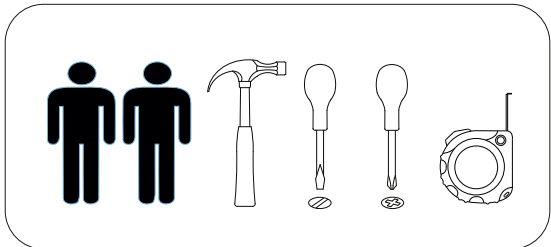

## Ронда КМ-02

800	820	420

№ дет.	Деталь/Detail	Размер/Size	Кол-во/ Quantity	№ упак./ № pack
1	Бок левый/Side left	800x400	1	1/2
2	Бок правый/Side right	800x400	1	1/2
3	Крышка/Top	800x420	1	1/2
4-5	Цоколь/Socle	768x110	2	1/2
6-7	Задняя стенка ДВП/Back side	710x395	2	1/2
8-10	Дно ящика ДВП/Drawer bottom	740x380	3	1/2
11-13	Фасад/Front	230x796	3	1/2
14,16,18	Бок ящика левый/Side left	380x150	3	1/2
15,17,19	Бок ящика правый/Side right	380x150	3	1/2
20-22	Задняя стенка ящика/Back side	711x150	3	1/2
23	Соединитель ДВП/Connector	700	1	1/2