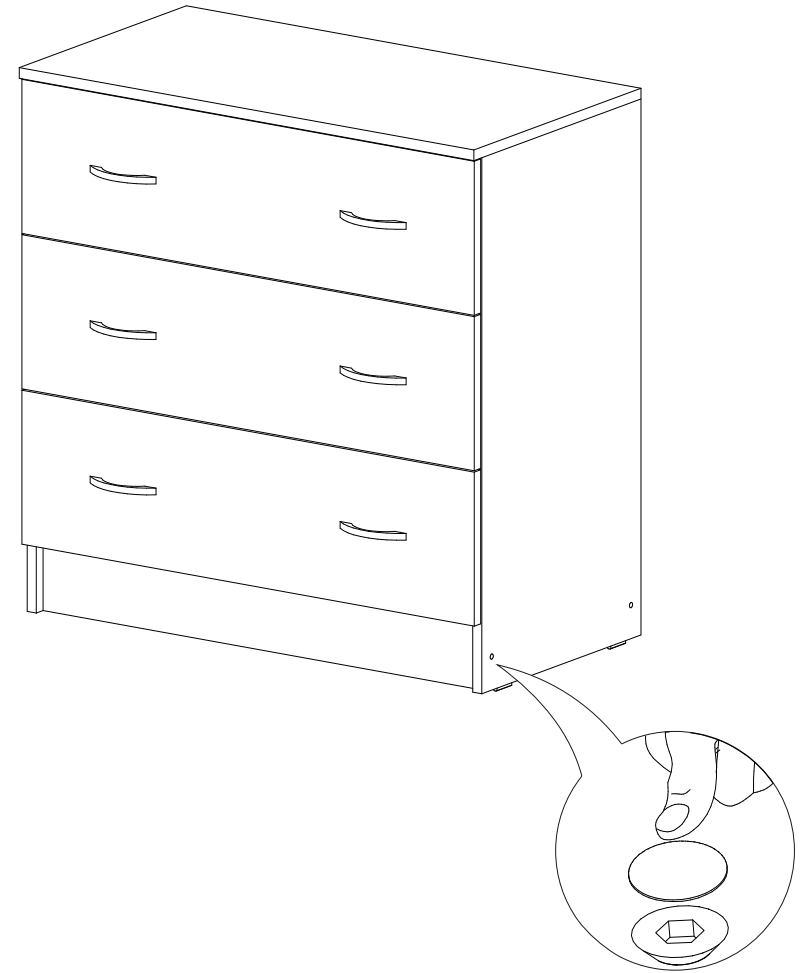

## Ронда КМ-02

800	820	420

№ дет.	Деталь/Detail	Размер/Size	Кол-во/ Quantity	№ упак./ № pack
1	Бок левый/Side left	800x400	1	1/2
2	Бок правый/Side right	800x400	1	1/2
3	Крышка/Top	800x420	1	1/2
4-5	Цоколь/Socle	768x110	2	1/2
6-7	Задняя стенка ДВП/Back side	710x395	2	1/2
8-10	Дно ящика ДВП/Drawer bottom	740x380	3	1/2
11-13	Фасад/Front	230x796	3	1/2
14,16,18	Бок ящика левый/Side left	380x150	3	1/2
15,17,19	Бок ящика правый/Side right	380x150	3	1/2
20-22	Задняя стенка ящика/Back side	711x150	3	1/2
23	Соединитель ДВП/Connector	700	1	1/2

1

2

3

4

13

11

12

5