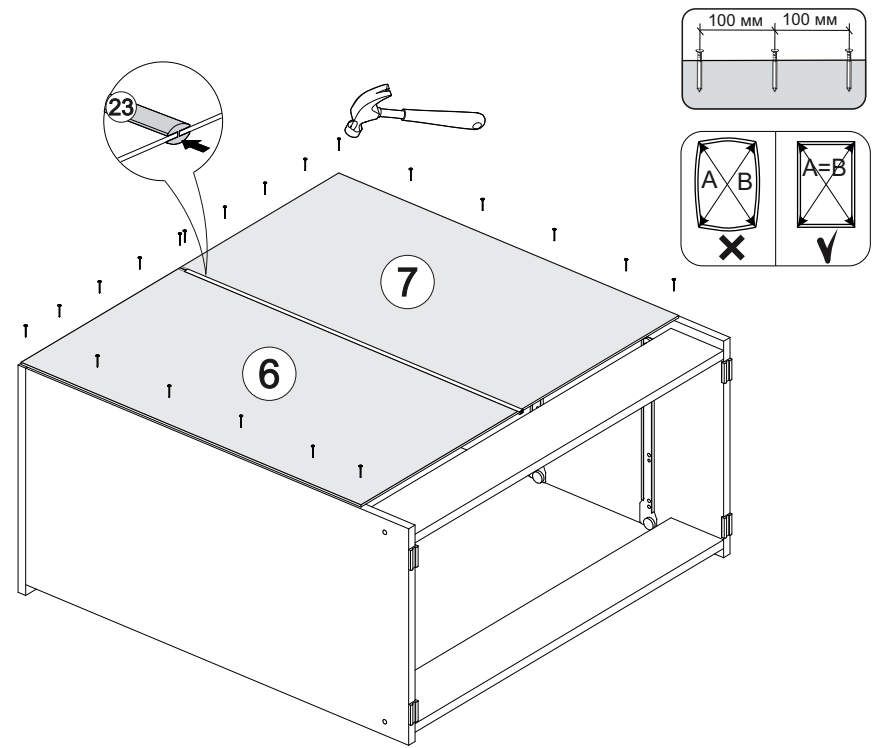

## Ронда КМ-02

800	820	420

№ дет.	Деталь/Detail	Размер/Size	Кол-во/ Quantity	№ упак./ № pack
1	Бок левый/Side left	800x400	1	1/2
2	Бок правый/Side right	800x400	1	1/2
3	Крышка/Top	800x420	1	1/2
4-5	Цоколь/Socle	768x110	2	1/2
6-7	Задняя стенка ДВП/Back side	710x395	2	1/2
8-10	Дно ящика ДВП/Drawer bottom	740x380	3	1/2
11-13	Фасад/Front	230x796	3	1/2
14,16,18	Бок ящика левый/Side left	380x150	3	1/2
15,17,19	Бок ящика правый/Side right	380x150	3	1/2
20-22	Задняя стенка ящика/Back side	711x150	3	1/2
23	Соединитель ДВП/Connector	700	1	1/2

1

2

3

4

13

11

12

5