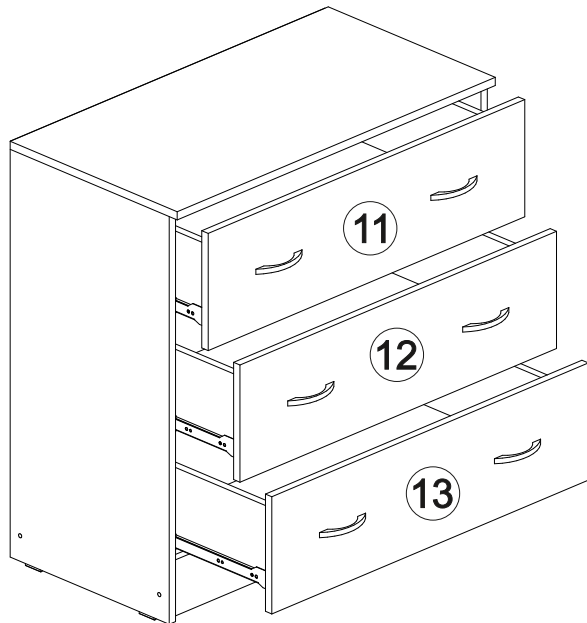

## Ронда КМ-02

800	820	420

№ дет.	Деталь/Detail	Размер/Size	Кол-во/ Quantity	№ упак./ № pack
1	Бок левый/Side left	800x400	1	1/2
2	Бок правый/Side right	800x400	1	1/2
3	Крышка/Top	800x420	1	1/2
4-5	Цоколь/Socle	768x110	2	1/2
6-7	Задняя стенка ДВП/Back side	710x395	2	1/2
8-10	Дно ящика ДВП/Drawer bottom	740x380	3	1/2
11-13	Фасад/Front	230x796	3	1/2
14,16,18	Бок ящика левый/Side left	380x150	3	1/2
15,17,19	Бок ящика правый/Side right	380x150	3	1/2
20-22	Задняя стенка ящика/Back side	711x150	3	1/2
23	Соединитель ДВП/Connector	700	1	1/2

1

2

3

4

13

11

12

5