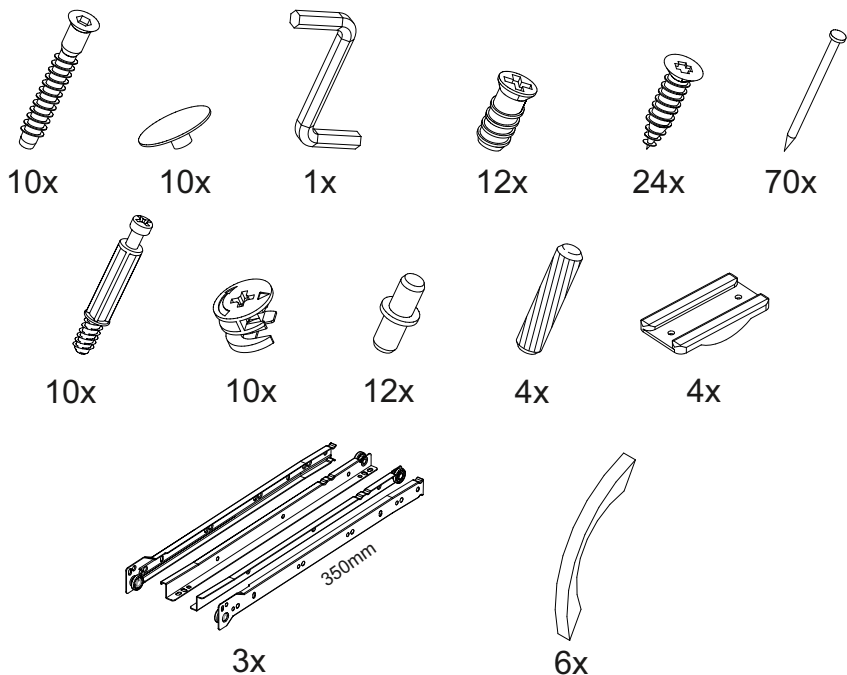

## Ронда КМ-02

800	820	420

№ дет.	Деталь/Detail	Размер/Size	Кол-во/ Quantity	№ упак./ № pack
1	Бок левый/Side left	800x400	1	1/2
2	Бок правый/Side right	800x400	1	1/2
3	Крышка/Top	800x420	1	1/2
4-5	Цоколь/Socle	768x110	2	1/2
6-7	Задняя стенка ДВП/Back side	710x395	2	1/2
8-10	Дно ящика ДВП/Drawer bottom	740x380	3	1/2
11-13	Фасад/Front	230x796	3	1/2
14,16,18	Бок ящика левый/Side left	380x150	3	1/2
15,17,19	Бок ящика правый/Side right	380x150	3	1/2
20-22	Задняя стенка ящика/Back side	711x150	3	1/2
23	Соединитель ДВП/Connector	700	1	1/2

1

2

3

4

13

11

12

5